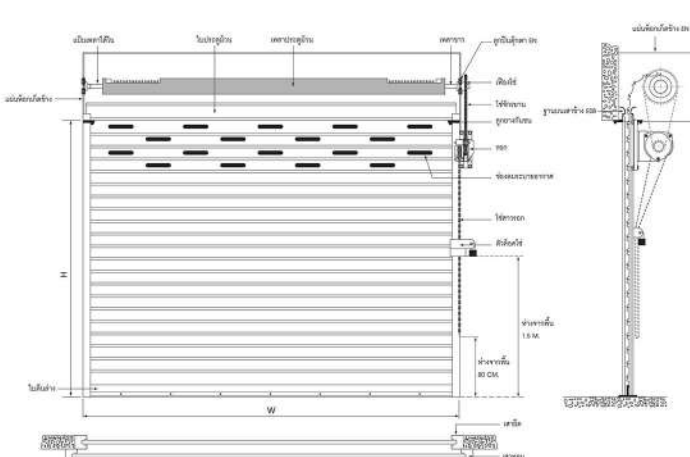

ประเภทของประตูม้วน

ประตูม้วนระบบสปริงมือดึง (แบบทึบ และโปร่ง)

แข็งแรง ทนทาน ใช้งานได้ยาวนาน เหมาะสำหรับโกดัง โรงงาน อาคารพาณิชย์ ที่พักอาศัย โดยระบบมือดึง จะอาศัยการทำงานของสปริงในการเปิด-ปิดประตู ควบคุมด้วยกำลังคน โดยมีสปริงช่วยในการผ่อนแรง หรือหากประตูมีขนาดความสูงมาก อาจใช้อุปกรณ์เสริม อย่างขอเกี่ยวประตูม้วนช่วยในการดึง เปิดปิด จะทำให้ผู้ใช้งานสะดวกมากยิ่งขึ้น

ประตูม้วนระบบรอกโซ่

เป็นระบบที่แข็งแรง ทนทาน เหมาะสำหรับอาคาร โรงงาน ที่อยู่อาศัย ประตูม้วนระบบรอกโซ่ ทำงานด้วยระบบทดกำลังคน จากการชักรอกโซ่เพื่อเปิด-ปิดประตู เหมาะสำหรับประตูที่มีขนาดความกว้าง ไม่เกิน 7.00 ม. และ ความสูงไม่เกิน 5.50 ม. น้ำหนักเฉลี่ย ของบานประตู ไม่เกิน 500 กก. ประตูเหล็กม้วนระบบนี้ จะเปิด-ปิดได้เพียงจุดเดียว คือภายใน หรือภายนอกอาคาร ดังนั้น เมื่อปิดประตูแล้วต้องออกทางประตูอื่น จึงจำเป็นต้องมีประตู หรือทางเข้าออกอีกทางหนึ่ง หรืออาจแบ่งบานประตูม้วน เพื่อให้สามารถเข้าออก อีกทางแทนได้