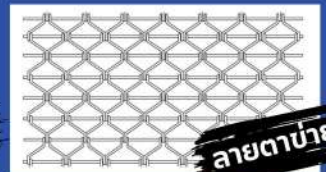

3 เกรดสี

สวยงาม แข็งแรง ทนทาน ประหยัดพื้นที่ ง่ายต่อการใช้งาน
เหมาะกับบ้านพักอาศัยอาคารพาณิชย์โรงรถและโกดัง

ลายโปร่ง

ลายอิฐสลับ

ลายอิฐตรง

ลายตาข่าย

แบบทึบ

ใบลอนคู่

ใบลอนเดี่ยว

ลอนปับช่องแสง

ลอนข้ามหลามตัด

ประตูม้วน เป็นประตูชนิดหนึ่งที่มีนิยมใช้กันอย่างแพร่หลาย วัสดุที่ใช้มีทั้งที่ทำจากเหล็ก อะลูมิเนียมหรือ สแตนเลส นอกจากนี้ระบบการเปิดปิดของประตูม้วนก็มีทั้งแบบที่ควบคุมด้วยมือ และแบบควบคุมด้วยระบบไฟฟ้า ขึ้นอยู่กับรูปแบบและการทำงานที่ต้องการ ข้อดีของการใช้ประตูแบบนี้ คือ เป็นการใช้เนื้อที่อย่างมีประสิทธิภาพไม่ต้องกังวลกับสิ่งกีดขวางในการเปิดปิดประตู กทนทานและมีความปลอดภัยสูง