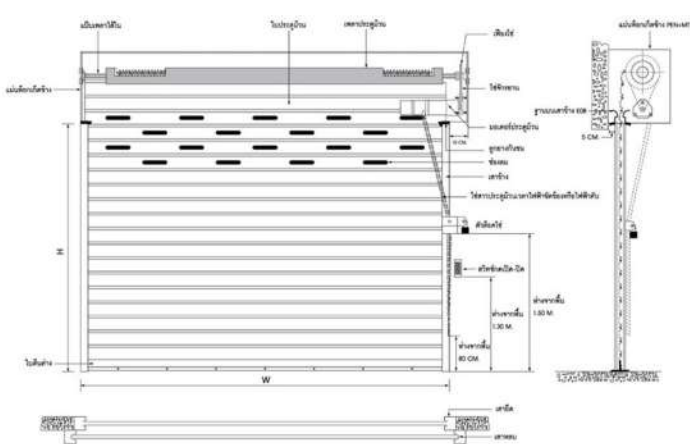

ใบลอนเดี่ยว

ลอนปับช่องแสง

ลอนข้ามหลามตัด

ประตูม้วน เป็นประตูชนิดหนึ่งที่มีนิยมใช้กันอย่างแพร่หลาย วัสดุที่ใช้มีทั้งที่ทำจากเหล็ก อะลูมิเนียมหรือ สแตนเลส นอกจากนี้ระบบการเปิดปิดของประตูม้วนก็มีทั้งแบบที่ควบคุมด้วยมือ และแบบควบคุมด้วยระบบไฟฟ้า ขึ้นอยู่กับรูปแบบและการทำงานที่ต้องการ ข้อดีของการใช้ประตูแบบนี้ คือ เป็นการใช้เนื้อที่อย่างมีประสิทธิภาพไม่ต้องกังวลกับสิ่งกีดขวางในการเปิดปิดประตู กทนทานและมีความปลอดภัยสูง

ประเภทของประตูม้วน

ประตูม้วนระบบสปริงมือดึง (แบบทึบ และโปร่ง)

แข็งแรง ทนทาน ใช้งานได้ยาวนาน เหมาะสำหรับโกดัง โรงงาน อาคารพาณิชย์ ที่พักอาศัย โดยระบบมือดึง จะอาศัยการทำงานของสปริงในการเปิด-ปิดประตู ควบคุมด้วยกำลังคน โดยมีสปริงช่วยในการผ่อนแรง หรือหากประตูมีขนาดความสูงมาก อาจใช้อุปกรณ์เสริม อย่างขอเกี่ยวประตูม้วนช่วยในการดึง เปิดปิด จะทำให้ผู้ใช้งานสะดวกมากยิ่งขึ้น

ประตูม้วนระบบรอกโซ่

เป็นระบบที่แข็งแรง ทนทาน เหมาะสำหรับอาคาร โรงงาน ที่อยู่อาศัย ประตูม้วนระบบรอกโซ่ ทำงานด้วยระบบทดกำลังคน จากการชักรอกโซ่เพื่อเปิด-ปิดประตู เหมาะสำหรับประตูที่มีขนาดความกว้าง ไม่เกิน 7.00 ม. และ ความสูงไม่เกิน 5.50 ม. น้ำหนักเฉลี่ย ของบานประตู ไม่เกิน 500 กก. ประตูเหล็กม้วนระบบนี้ จะเปิด-ปิดได้เพียงจุดเดียว คือภายใน หรือภายนอกอาคาร ดังนั้น เมื่อปิดประตูแล้วต้องออกทางประตูอื่น จึงจำเป็นต้องมีประตู หรือทางเข้าออกอีกทางหนึ่ง หรืออาจแบ่งบานประตูม้วน เพื่อให้สามารถเข้าออก อีกทางแทนได้