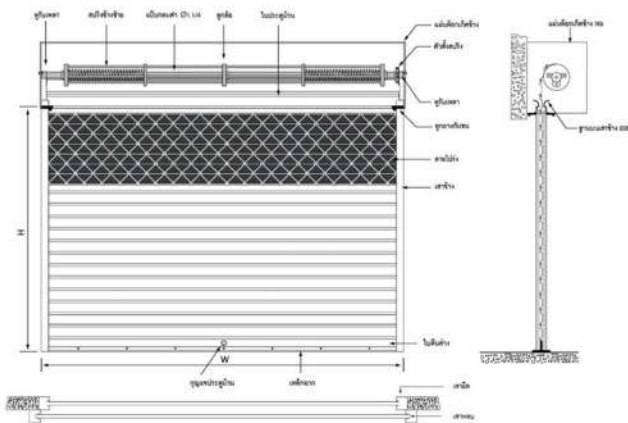

ใบลอนเดี่ยว

ลอนปับช่องแสง

ลอนข้ามหลามตัด

ประตูม้วน เป็นประตูชนิดหนึ่งที่มีนิยมใช้กันอย่างแพร่หลาย วัสดุที่ใช้มีทั้งที่ทำจากเหล็ก อะลูมิเนียมหรือ สแตนเลส นอกจากนี้ระบบการเปิดปิดของประตูม้วนก็มีทั้งแบบที่ควบคุมด้วยมือ และแบบควบคุมด้วยระบบไฟฟ้า ขึ้นอยู่กับรูปแบบและการทำงานที่ต้องการ ข้อดีของการใช้ประตูแบบนี้ คือ เป็นการใช้เนื้อที่อย่างมีประสิทธิภาพไม่ต้องกังวลกับสิ่งกีดขวางในการเปิดปิดประตู กทนทานและมีความปลอดภัยสูง

ประเภทของประตูม้วน

ประตูม้วนระบบสปริงมือดึง (แบบทึบ และโปร่ง)

แข็งแรง ทนทาน ใช้งานได้ยาวนาน เหมาะสำหรับโกดัง โรงงาน อาคารพาณิชย์ ที่พักอาศัย โดยระบบมือดึง จะอาศัยการทำงานของสปริงในการเปิด-ปิดประตู ควบคุมด้วยกำลังคน โดยมีสปริงช่วยในการผ่อนแรง หรือหากประตูมีขนาดความสูงมาก อาจใช้อุปกรณ์เสริม อย่างขอเกี่ยวประตูม้วนช่วยในการดึง เปิดปิด จะทำให้ผู้ใช้งานสะดวกมากยิ่งขึ้น